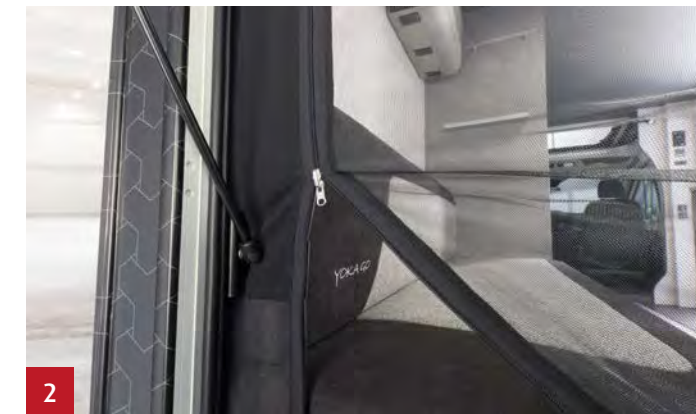

1

2

2

1

2

3

4

5

6

2

3

4

Hier lebt es sich.

Der Yoka Go bietet genügend Raum zum Leben und Transportieren. Er passt sich ihren individuellen Bedürfnissen an und bietet alles, was man braucht für sein Hobby und die Zeit davor und danach.

- 1 2 Ob Sitzgruppe mit variablem Tisch für 4 oder Reisen zu Dritt mit sicher befestigtem Gepäck. Im Yoka Go finden jeder und alles seinen Platz.
- 3 Praktischer geht es nicht: Bis zu sieben Taschen können bequem zuhause gepackt werden und in die vorgesehenen Halterungen im Yoka Go gehängt werden.
- 4 Der kompakte Küchenblock mit 10l Frisch- und 10l Abwasserkanister, großer Arbeitsplattenerweiterung, Induktionskocher und großer Schublade für die optionale Kompressor Kühlbox.

1

Hier schläft es sich.

Die Sitzgruppe ist schnell zu einem bequemen Bett umgebaut. Mit einer Liegefläche von 1,35 m auf 2,05 m fühlen sich zwei Personen sehr wohl.

- 1 Platz kann man nie genug haben: Der Schrank mit variablen Einlegeböden bietet viel Platz für alle Utensilien. Vom Neoprenanzug bis hin zum Abendkleid.

Noch mehr Komfort.

Nützliche Sonderausstattungen und praktisches Zubehör machen aus dem Yoka Go ihr individuelles Freizeitmobil.

- 1 Ganz wie in einem Reisemobil werden die zentralen Funktionen über ein Bedienpanel gesteuert.
- 2 Das Moskitonetz schützt vor lästigen Mitbewohnern.
- 3 Die praktischen LED-Akkuleuchten sind frei positionierbar.
- 4 In den Sitzbänken ist weiterer praktischer Stauraum, der optional auch von außen zugänglich ist.
- 5 Frei auf dem Airline-Schienensystem platzierbare Verzurrösen, ermöglichen passende Transportsicherung für jedes Ladegut.
- 6 Leicht zu erreichen und schnell entsorgt und befüllt: die Serviceklappe für den Frisch- und Grauwasser; auch eine optionale Außendusche kann hier angeschlossen werden.